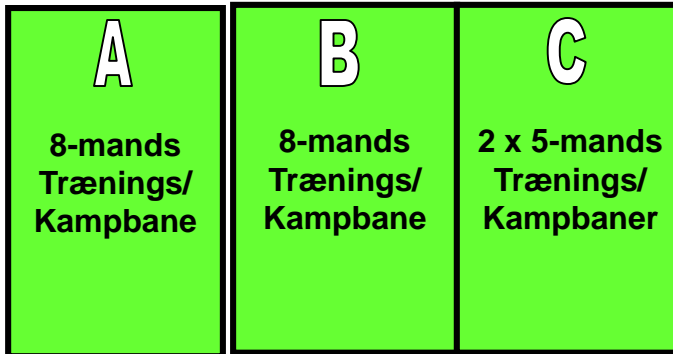

Græsbaneplan 2025 Værløse Boldklub

Bane 6

Bane 2

Bane 4

Bane 1

Bane 3

Lysbane

Fodbold
Legeplads

Indgang

Til

Klubhus

Kunstgræsbane

Stadionforvalter: 28761105, tom@albret.dk